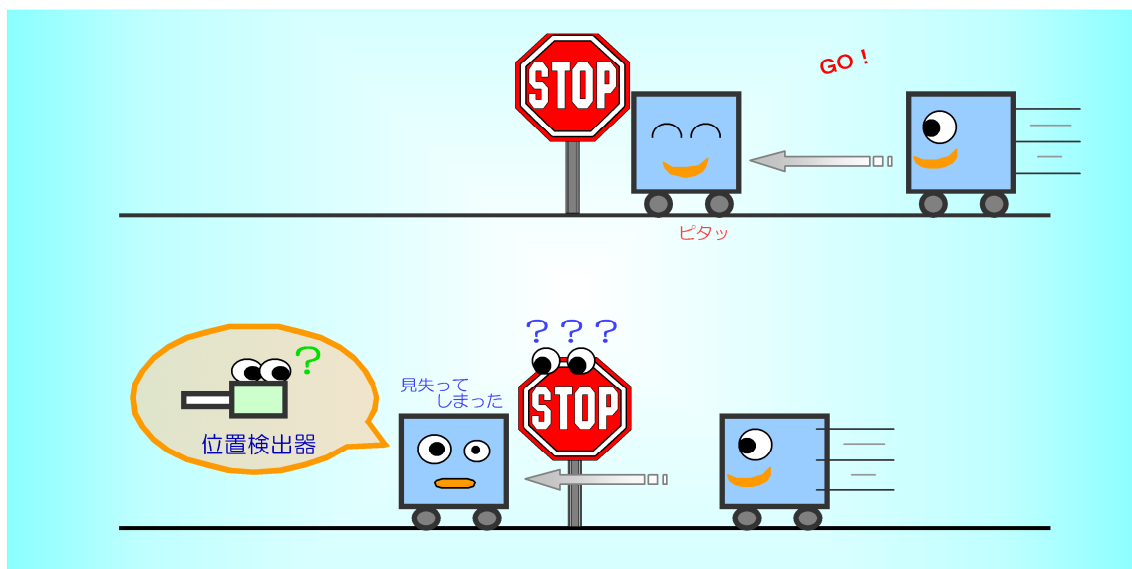

位置検出器の更新

はじめに

あなたのクレーン位置検出器は健康ですか？

位置検出器不具合の例

位置検出器の老朽化により自動運転や揃位置制御等ができなくなるとの恐れがあります。

更新例

センサー部

- エンコーダを最新のエンコーダに更新する。
- セルシンを最新のセルシンに更新する。