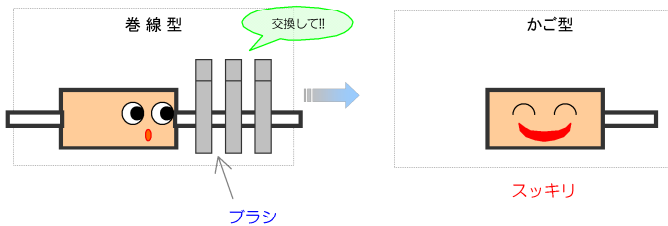

より安全なクレーンをめざして

インバータ制御化

はじめに

クレーンの制御方式をスムーズで操作性の良いインバータ制御方式に変更しませんか？

インバータのメリット

1. メンテナンスが簡単

- ・消耗品が無い。
- ・構成機器が少ない。
- ・ブレーキライニングの寿命が延びる。

2. 安定した低速運転が出来る