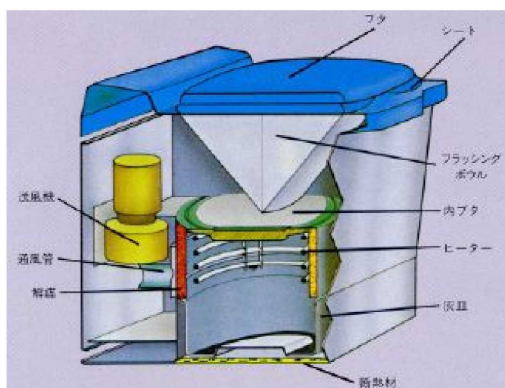

トイレの設置

はじめに

オペレータの作業環境改善のため、トイレを設置しませんか？
機械室や電気品室に設置すれば、従来の地上への乗降りにかかった時間が短縮でき、荷役効率もアップし、オペレータの健康面にも効果があります。

特長

- 排水設備、洗浄槽など一切不要。
- 電源さえあればどこでも設置可能。
- 床に設置するだけで、場所も取らない。
- 取り扱い、手入れが簡単。
- 衛生的で環境保全に役立つ。

構造の説明

本トイレは、電気炉により排泄物を完全焼却し、無公害でバクテリアを含まない無機質の灰にします。

- 火災や漏電の心配ない電気炉で汚物を15分～20分で焼却します。
- 二重・三重の安全制御システムとなっています。
- 敷紙を使用するので、汚物が直接便器に触れないため、衛生的です。
- 脱臭システムにより悪臭や煙が効果的に除去されます。
(熱により活性化する触媒の働きで脱臭されます。)
- 焼却された灰は、1～2週間に1回取り出してすててください。