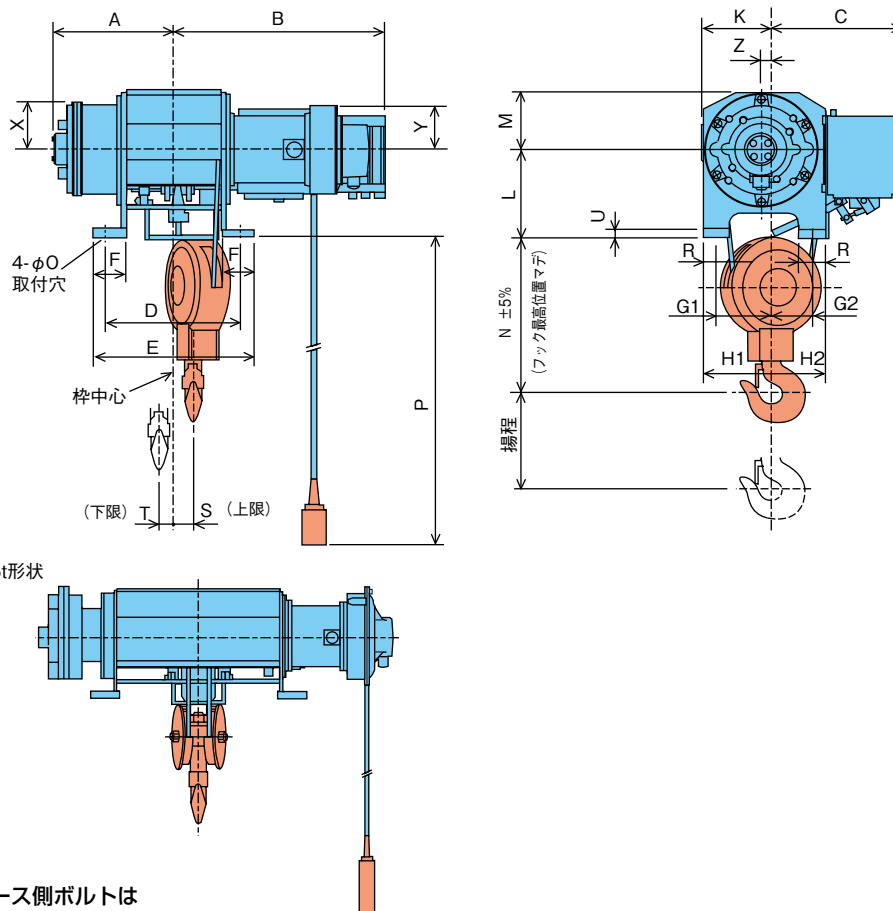

## GV-1・2・2.8・3・5

※巻上歯車側のケース側ボルトは  
M24-70から100までの範囲の  
長さをご使用下さい。

形名	GV-1		GV-2		GV-2.8(3)		GV-5		
	F	FH	F	FH	F	FH	F	FH	
容量 (t)	1		2		2.8(3)		5		
揚程 (m)	6	12	6	12	6	12	8	12	
概略寸法 (mm)	A	321	431	352	445	373	473	685	810
	B	518	628	577	670	658	758	830	955
	C	345		383		408		410	
	D	385	605	420	605	430	630	850	1100
	E	435	655	480	665	500	700	920	1170
	F	75		88		99		115	
	G <sub>1</sub> /G <sub>2</sub>	121/84		141/109		170/130		175/145	
	H <sub>1</sub> /H <sub>2</sub>	151/114		178/145		210/170		220/190	
	K	167		190		216		236	
	L	180		225		275		260	
	M	148		157		181		206	
	N	330		410		490		420	
	O	15		19		24		28	
	P	6000	12000	6000	12000	6000	12000	8000	12000
	R	60		70		80		90	
	S	71	182	58	165	60	166	-	
T	42	42	49	49	47	47	-		
U	18		24		27		31		
X	107		140		172		205		
Y	105		150		150		206		
Z	36		30		30		30		
概略質量 (kg)	125	145	185	225	320	360	580	650	
フックブロック質量 (kg)	7.5		15		27		42		