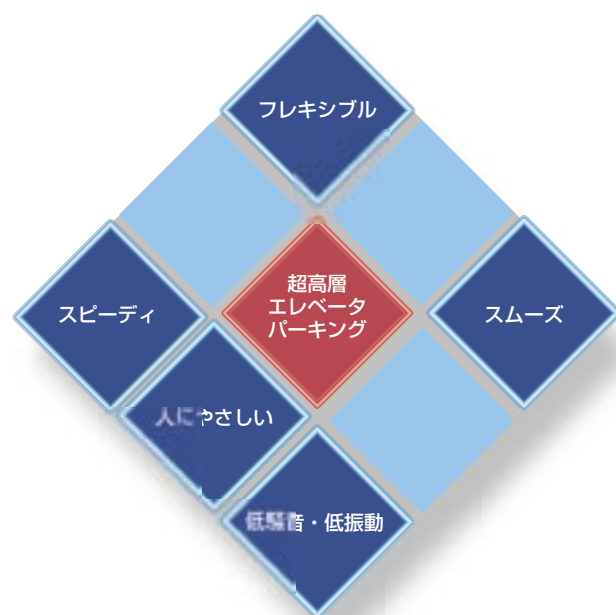

内蔵型ターンテーブルを標準装備。

駐車場内にターンテーブルを内蔵。つねに前向きで出庫ができるので安心です。

フレキシブル

ミニバンタイプも収容できます。

ワンボックスカーやRV車など、需要の多いハイルーフ、ミドルハイルーフ車も収容可能です。

高層マンションやビルの空間部分にエレベータ
パーキングを組み入れることによって収容効率
を高め、敷地内のスペースを有効利用するこ
とができます。内蔵型ターンテーブルを標準装
備しているのので、つねに前進でスムーズな
出庫が可能です。需要の多いハイルーフ、ミ
ドルハイルーフ車も収容可能です。