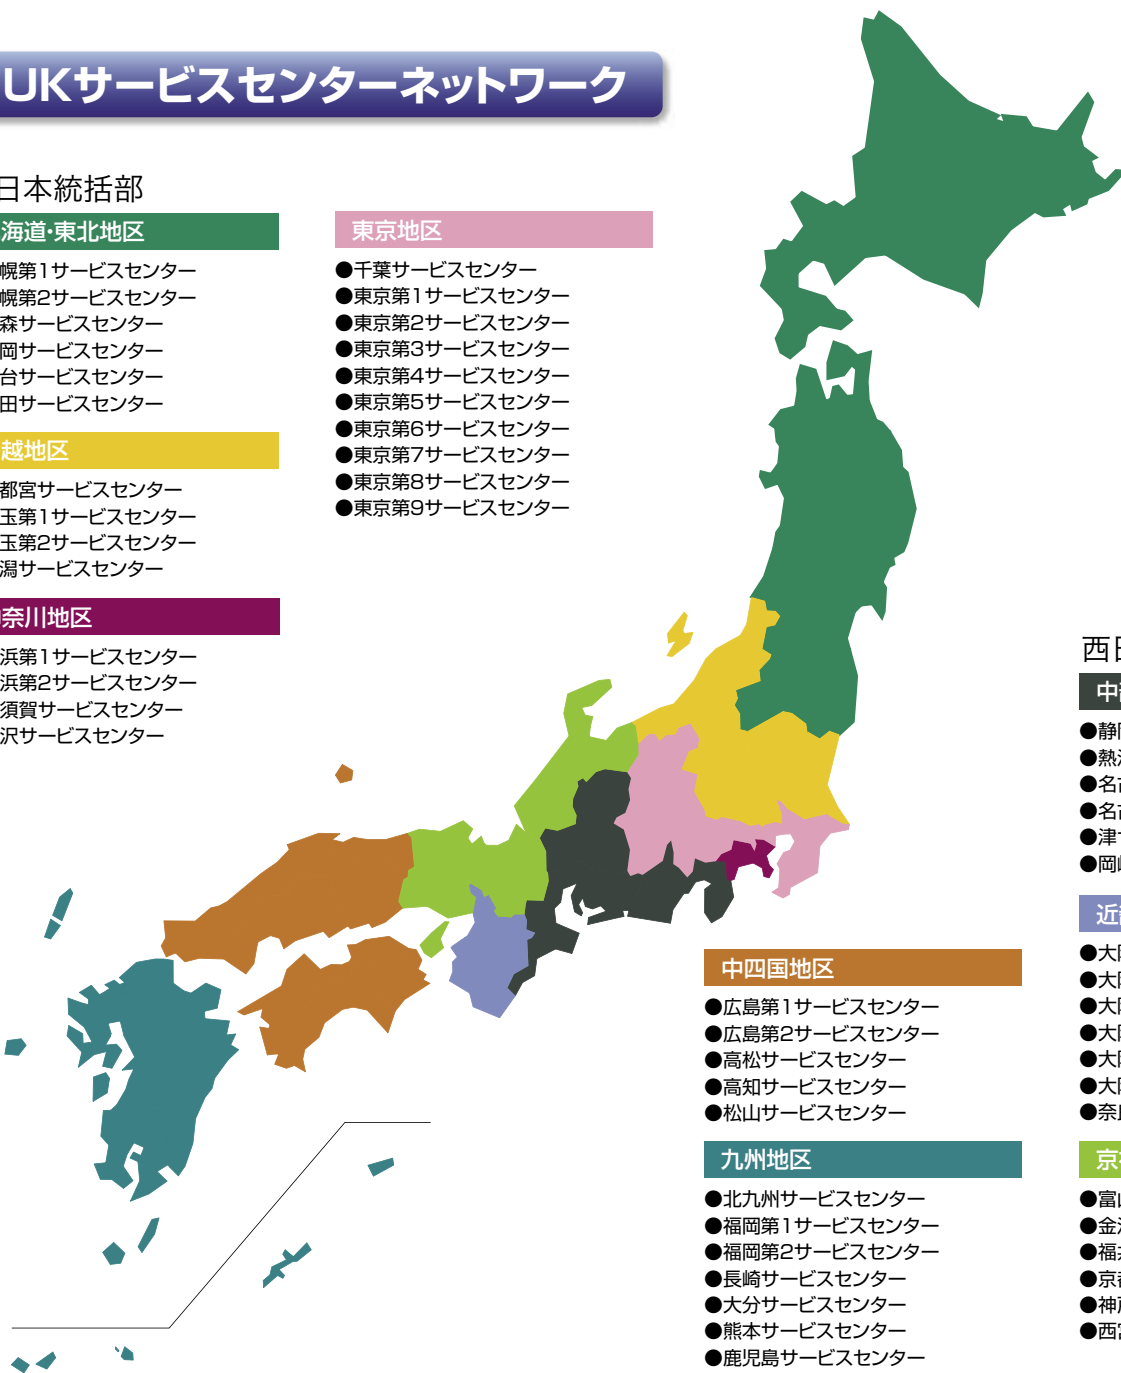

IUKサービスセンターネットワーク

東日本統括部

北海道・東北地区

- 札幌第1サービスセンター
- 札幌第2サービスセンター
- 青森サービスセンター
- 盛岡サービスセンター
- 仙台サービスセンター
- 秋田サービスセンター

関東地区

- 宇都宮サービスセンター
- 埼玉第1サービスセンター
- 埼玉第2サービスセンター
- 新潟サービスセンター

神奈川地区

- 横浜第1サービスセンター
- 横浜第2サービスセンター
- 横須賀サービスセンター
- 藤沢サービスセンター

東京地区

- 千葉サービスセンター
- 東京第1サービスセンター
- 東京第2サービスセンター
- 東京第3サービスセンター
- 東京第4サービスセンター
- 東京第5サービスセンター
- 東京第6サービスセンター
- 東京第7サービスセンター
- 東京第8サービスセンター
- 東京第9サービスセンター

西日本統括部

中部地区

- 静岡サービスセンター
- 熱海サービスセンター
- 名古屋第1サービスセンター
- 名古屋第2サービスセンター
- 津サービスセンター
- 岡崎サービスセンター

近畿地区

- 大阪第1サービスセンター
- 大阪第2サービスセンター
- 大阪第3サービスセンター
- 大阪第4サービスセンター
- 大阪第5サービスセンター
- 大阪第6サービスセンター
- 奈良サービスセンター

京神・北陸地区

- 富山サービスセンター
- 金沢サービスセンター
- 福井サービスセンター
- 京都サービスセンター
- 神戸サービスセンター
- 西宮サービスセンター

中四国地区

- 広島第1サービスセンター
- 広島第2サービスセンター
- 高松サービスセンター
- 高知サービスセンター
- 松山サービスセンター