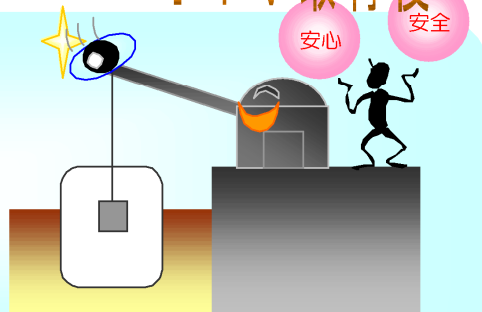

I T V 取付後

IHI運搬機械株式会社

運搬機械営業統括部

URL <http://www.iuk.co.jp>

〒104-0044 東京都中央区明石町8番1号 聖路加タワー

TEL (03) 5550-5336 FAX (03) 5550-5366

北海道営業所	〒060-0002	札幌市中央区北2条西4-1	(北海道ビル)	TEL (011) 211-8148	FAX (011) 211-8156
東北営業所	〒980-0014	仙台市青葉区本町1-1-1	(アジュール仙台)	TEL (022) 211-9951	FAX (022) 211-9953
中部営業所	〒450-0003	名古屋市中村区名駅南1-24-20	(名古屋三井ビルディング新館)	TEL (052) 563-0789	FAX (052) 565-7749
関西営業所	〒530-0005	大阪市北区中之島3-2-4	(中之島フェスティバルタワー・ウエスト)	TEL (06) 7730-9834	FAX (06) 7730-9839
中四国営業所	〒730-0854	広島市中区土橋町4-17	(IUK広島ビル)	TEL (082) 532-6075	FAX (082) 246-2299
九州営業所	〒810-0004	福岡市中央区渡辺通2-1-82	(電気ビル北館)	TEL (092) 718-2130	FAX (092) 718-2144