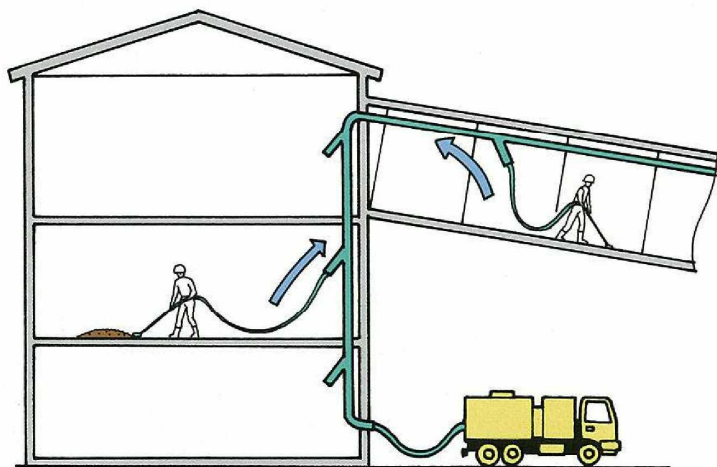

清掃設備の追設

はじめに

コンベヤ設備での清掃作業でお困りは無いでしょうか？
メンテナンス性を改善させて、清掃作業のコスト削減が図れます。

設置内容

1. 清掃用バキューム配管の設置
 2. ダストシュート増設
 3. 落鉢防止板に替わる水洗樋の設置
- 等々、お客様のニーズに合った清掃設備を提案します。

メリット

- ・人が立ち入る環境の改善を図ります。
- ・清掃作業の労力を減らす事により、清掃作業のコスト削減を図ります。

清掃配管 ●乗継建屋、コンベヤギャラリに吸引配管を設け、作業の効率化と作業者の負担を大幅に軽減。

コンベヤギャラリ内清掃配管

吸引車

IHI運搬機械株式会社

運搬機械営業統括部

URL <http://www.iuk.co.jp>

〒104-0044 東京都中央区明石町8番1号 聖路加タワー

TEL (03) 5550-5336 FAX (03) 5550-5366