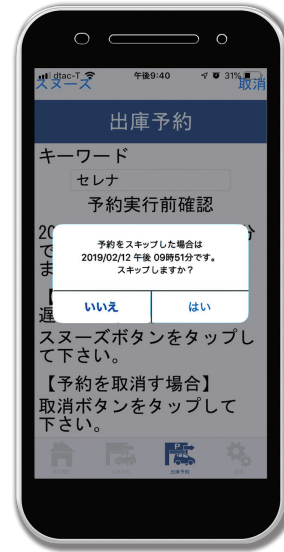

### 3 出庫予約時刻を事前にお知らせ プッシュ通知機能

出庫予約時刻が近づくと、スマートフォンの画面に出庫時刻を知らせる「プッシュ通知」が表示されます。この通知により予約忘れを防止でき、予約した方が来ないことによる他の利用者の待ち時間解消につながります。

### 4 急な予約変更も簡単 スキップ機能

スキップ機能を使うと予約時間を簡単に変更することができます。「Pコンシェル」がその時点での一番早い空き時間を提案します。