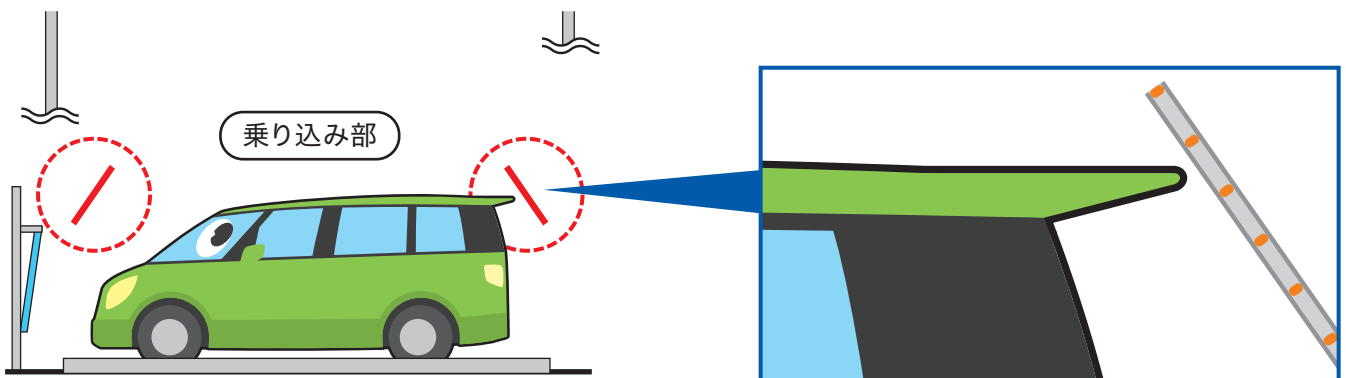

リアスポイラー装備車にご注意ください!

すみ切り部について

エレベータパーキングは、各段に設けている格納棚へパレットを格納する構造となっています。パーキングの構造上、下図のようにパレットの格納スペースの前後方向の上部に格納棚の構造物があることから、接触防止として「すみ切り部」を設けています。

<すみ切り部 構造図>

すみ切り部はみ出し検知センサについて

すみ切り部へ車のはみ出した場合は、構造物への接触の恐れがあります。はみ出しを防止するため、パーキングの乗り込み部にすみ切り部への車のはみ出しを検知するセンサが設けられています。

<すみ切り部はみ出し検知センサ 配置図>

<すみ切り部はみ出し検知センサ>

接触事例について

2007年以降に納入しました中小型乗用車用(N1D型180°タイプ)のエレベータパーキングにおいて、ハイルーフ車に装備された先端部が薄いリアスポイラーを、センサで感知することができず、すみ切り部の構造物と接触する事象が発生しました。

リアスポイラーの先端の形状が薄く、すみ切り部検知センサをかわし、リアスポイラーと棚ブラケットが接触。

<接触事象状況図>

対策案について

昨今、先端部の形状が薄いリアスポイラーが自動車メーカーの純正部品として標準装備されています。リアスポイラーの先端部の形状によっては、すみ切り部へのはみ出しをセンサで検知することができません。

なお、現在使用していますセンサの光軸間隔をより狭いものに交換することで、すみ切り部へのはみ出し検知の精度を向上させることが可能です。(有償工事)

ただし検知精度が高くなることで、センサ交換後入庫出来ない車が発生しますので、別途 格納スペースの改造工事が必要となります。詳しくは、担当サービスセンターへご連絡をお願いします。