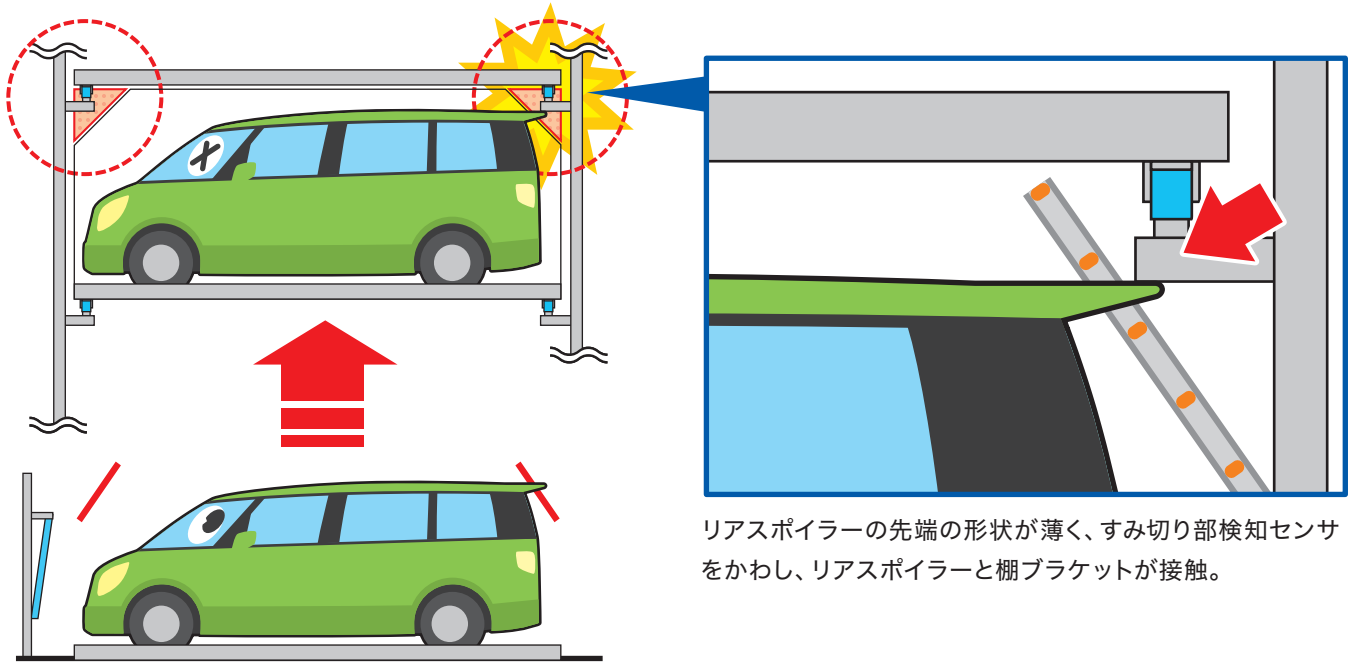

リアスポイラー装備車にご注意ください!

すみ切り部について

エレベータパーキングは、各段に設けている格納棚へパレットを格納する構造となっています。パーキングの構造上、下図のようにパレットの格納スペースの前後方向の上部に格納棚の構造物があることから、接触防止として「すみ切り部」を設けています。

<すみ切り部 構造図>

すみ切り部はみ出し検知センサについて

すみ切り部へ車のはみ出した場合は、構造物への接触の恐れがあります。はみ出しを防止するため、パーキングの乗り込み部にすみ切り部への車のはみ出しを検知するセンサが設けられています。

<すみ切り部はみ出し検知センサ 配置図>

<すみ切り部はみ出し検知センサ>

接触事例について

2007年以降に納入しました中小型乗用車用(N1D型180°タイプ)のエレベータパーキングにおいて、ハイルーフ車に装備された先端部が薄いリアスポイラーを、センサで感知することができず、すみ切り部の構造物と接触する事象が発生しました。

リアスポイラーの先端の形状が薄く、すみ切り部検知センサをかわし、リアスポイラーと棚ブラケットが接触。

<接触事象状況図>

対策案について

昨今、先端部の形状が薄いリアスポイラーが自動車メーカーの純正部品として標準装備されています。リアスポイラーの先端部の形状によっては、すみ切り部へのはみ出しをセンサで検知することができません。

なお、現在使用していますセンサの光軸間隔をより狭いものに交換することで、すみ切り部へのはみ出し検知の精度を向上させることが可能です。(有償工事)

ただし検知精度が高くなることで、センサ交換後入庫出来ない車が発生しますので、別途 格納スペースの改造工事が必要となります。詳しくは、担当サービスセンターへご連絡をお願いします。