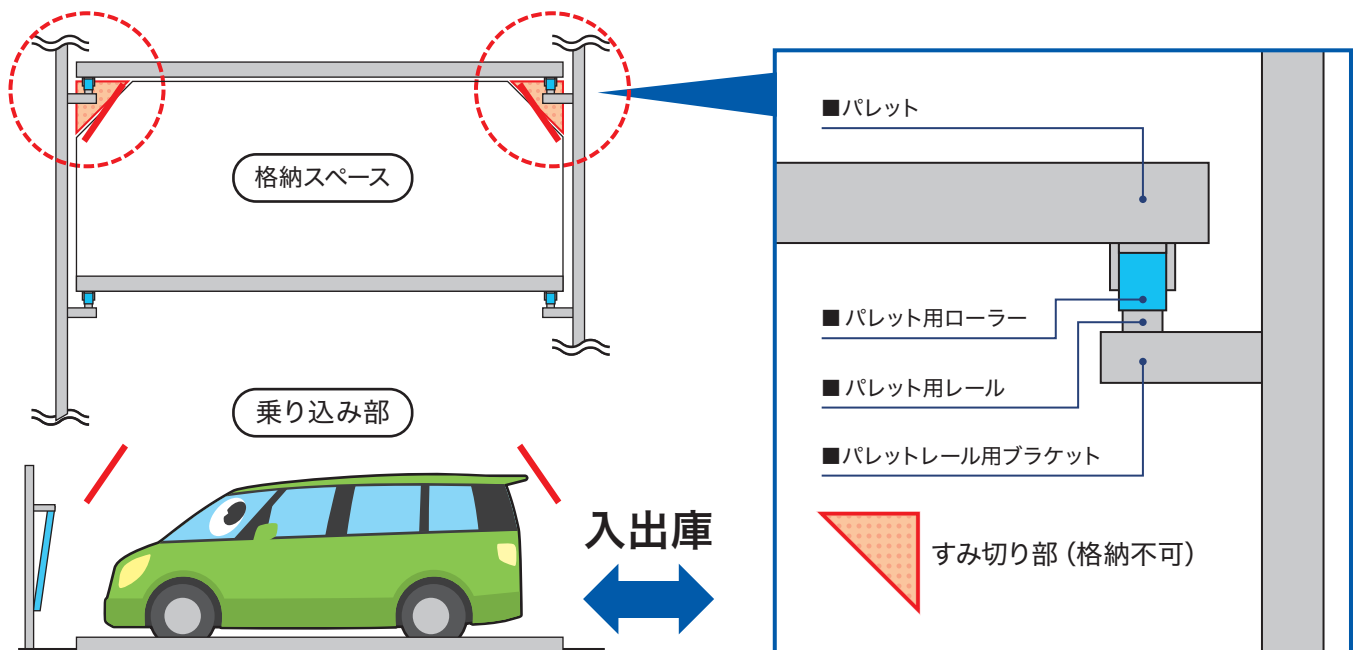

リアスポイラー装備車にご注意ください!

すみ切り部について

エレベータパーキングは、各段に設けている格納棚へパレットを格納する構造となっています。パーキングの構造上、下図のようにパレットの格納スペースの前後方向の上部に格納棚の構造物があることから、接触防止として「すみ切り部」を設けています。

<すみ切り部 構造図>

すみ切り部はみ出し検知センサについて

すみ切り部へ車のはみ出した場合は、構造物への接触の恐れがあります。はみ出しを防止するため、パーキングの乗り込み部にすみ切り部への車のはみ出しを検知するセンサが設けられています。

<すみ切り部はみ出し検知センサ 配置図>

<すみ切り部はみ出し検知センサ>

接触事例について

2007年以降に納入しました中小型乗用車用(N1D型180°タイプ)のエレベータパーキングにおいて、ハイルーフ車に装備された先端部が薄いリアスポイラーを、センサで感知することができず、すみ切り部の構造物と接触する事象が発生しました。

リアスポイラーの先端の形状が薄く、すみ切り部検知センサをかわし、リアスポイラーと棚ブラケットが接触。

<接触事象状況図>

対策案について

昨今、先端部の形状が薄いリアスポイラーが自動車メーカーの純正部品として標準装備されています。リアスポイラーの先端部の形状によっては、すみ切り部へのはみ出しをセンサで検知することができません。

なお、現在使用していますセンサの光軸間隔をより狭いものに交換することで、すみ切り部へのはみ出し検知の精度を向上させることが可能です。(有償工事)

ただし検知精度が高くなることで、センサ交換後入庫出来ない車が発生しますので、別途 格納スペースの改造工事が必要となります。詳しくは、担当サービスセンターへご連絡をお願いします。